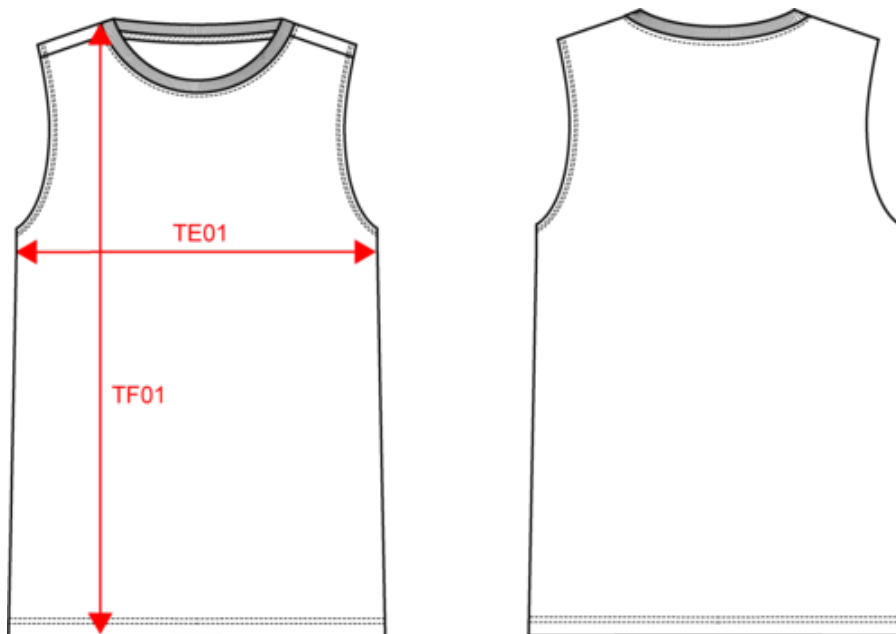

KARIBAN

K3022IC

T-shirt sem manga Bio 150 IC de homem

- No label: 100% personalizável com a sua marca.
- Corte justo fashion e confortável.
- Uma peça sempre fashion, para uma moda mais responsável.

100% algodão (excepto na cor Oxford Grey: 90% algodão e 10% viscose). Todas as cores são fabricadas a partir de algodão em conversão biológico. Corte justo. Malha jersey. Algodão penteado. Decote redondo em malha rib 1x1 tom sobre tom com acabamento com pesponto. Tapa-costuras no material principal tom sobre tom. Acabamentos das cavas e da bainha com pesponto duplo. Sem etiqueta de marca, apenas com indicação de tamanho para facilitar a personalização.

K3022IC

T-shirt sem manga Bio 150 IC de homem

Dimensão

Measurements in cm	S	M	L	XL	XXL	3XL
TE01 - 1/2 chest width at 1.5cm below armhole	49.00	52.00	55.00	58.00	61.00	64.00
TF01 - Total height from HSP	70.00	72.00	74.00	76.00	78.00	80.00

Red
RVB : 195,32,54
Pantone C : 200C
Pantone TCX : 19-1664TCX

White
RVB : 236,236,252
Pantone C : White
Pantone TCX : 11-0601TCX

Logistic:  10  100

Sizes	Width (cm)	Height (cm)	Length (cm)	Net weight (kg)	Gross weight (kg)	Pieces/Box	Pieces/Bundle
S	40.00000	30.00000	60.00000	10.50000	12.00000	100	10
M	40.00000	30.00000	60.00000	11.20000	12.70000	100	10
L	40.00000	32.00000	60.00000	12.10000	13.60000	100	10
XL	40.00000	32.00000	60.00000	13.00000	14.50000	100	10
XXL	40.00000	33.00000	60.00000	14.00000	15.50000	100	10
3XL	40.00000	38.00000	60.00000	15.00000	16.50000	100	10