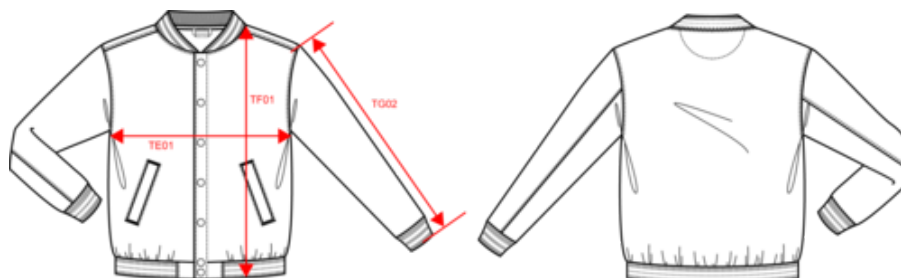

KARIBAN

K497

Blusão Teddy unissexo

- O Teddy intemporal inspirado nas universidades americanas.
- Conforto excelente.
- Urbano e polivalente.

70% algodão/30% poliéster. Interior cardado com 3 fios. Mangas direitas em contraste. Fecha com molas de pressão em contraste. Acabamento em malha rib com 2 costuras em contraste no decote, nas mangas e na bainha. 2 bolsos frontais com detalhes em contraste. Tapa-costuras fashion com presilha no interior do decote. Peça fornecida sem etiqueta de marca no decote, contendo apenas etiqueta de tamanho para facilitar a personalização. Um verdadeiro ícone, o blusão Teddy é transversal a várias gerações. Pode ser usado em qualquer lugar: na rua, na escola ou no pódio.

K498

KARIBAN

K497

Blusão Teddy unissexo

Dimensão

Measurements in cm	XS	S	M	L	XL	XXL	3XL
TE01 - 1/2 chest width at 1.5cm below armhole	49.00	52.00	55.00	58.00	61.00	64.00	67.00
TF01 - Total height from HSP	65.00	67.00	69.00	71.00	73.00	75.00	77.00
TG02 - Long sleeve length	63.00	64.00	65.00	66.00	67.00	68.00	69.00